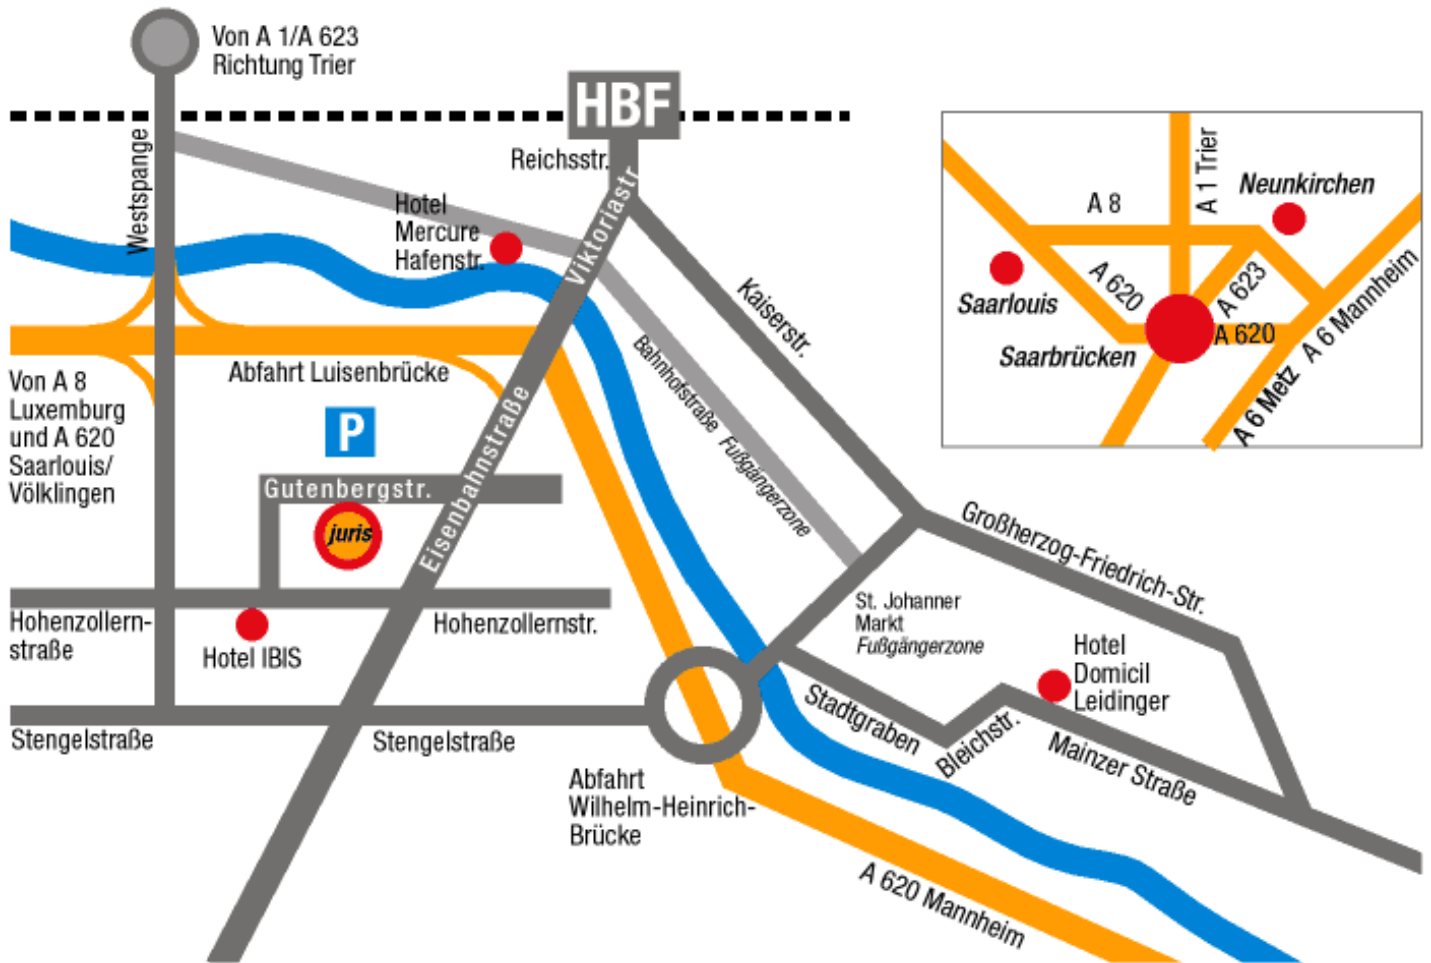

Anfahrtskizze – juris GmbH

So finden Sie uns in Saarbrücken:

juris GmbH
Gutenbergstraße 23
66117 Saarbrücken

Wegbeschreibung:

Saarbrücken

Mit dem Auto:

Von der A1 / A623:

über die Westspange Richtung A6 Mannheim und die A8 / A620 Richtung A6 Mannheim - direkt nach der Westspange die Abfahrt Luisenbrücke - an der Ampel rechts - Eisenbahnstraße - 1. Straße rechts - Gutenbergstraße.

Von der A6 aus Richtung Mannheim:

auf die A620 in Richtung Saarbrücken, Abfahrt Wilhelm-Heinrich-Brücke - im Kreisverkehr links in die Spengelstraße - an der Ampel rechts in die Eisenbahnstraße - 2. Straße links - Gutenbergstraße.

Mit der Bahn:

Vom Hauptbahnhof:

ca. 5-10 Minuten zu Fuß - durch die Reichsstraße - Viktoriastraße über die Luisenbrücke - Eisenbahnstraße - 2. Straße rechts - Gutenbergstraße.